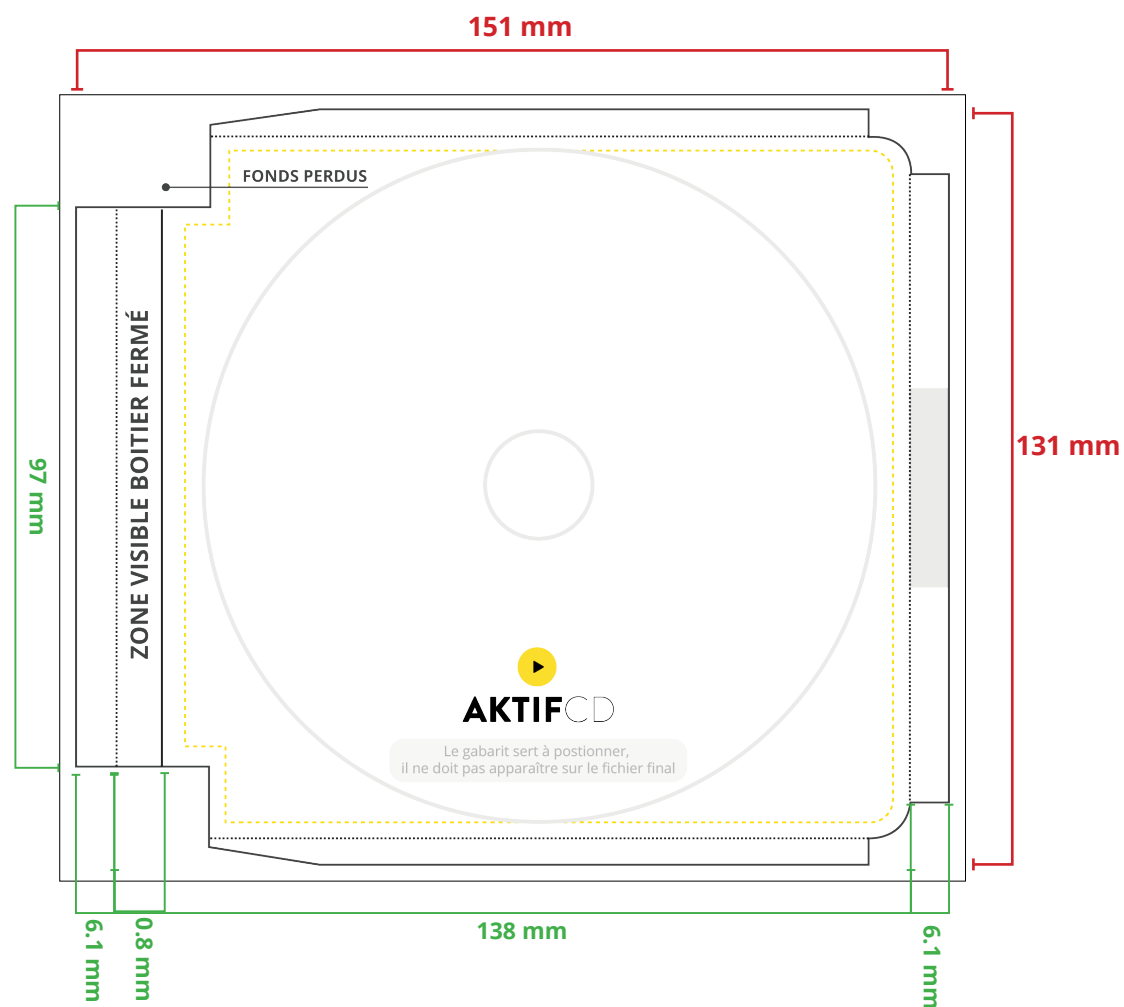

- Couleur CMJN.
- Résolution 300 dpi.
- Taux d'encre 320% max (somme des couleurs CMJN en pourcentage).

Mentions obligatoires SACEM pour la reproduction Audio et autres logos à incorporer selon vos supports.

PHRASE DE DROIT

Les fonds perdus nous permettent de couper dans de la matière imprimée et d'obtenir une découpe impeccable de votre document.

Il faut rajouter au **minimum 3 mm** de fond perdu de chaque côté de votre document. Vos textes, images et tout autre élément graphique doivent être au moins à 3 mm du bord afin d'éviter que ceux-ci ne se retrouvent coupés.

Le gabarit PDF indique les cotations, les éléments graphiques ne doivent être en aucun cas disposés sur le PDF. Taille réelle non respectée.

JAQUETTE

SOUS PLATEAU / SUPER JEWEL BOX

| | |
|------------------------|---------------------|
| Format avec fond perdu | L 157 mm x H137 mm |
| Format fini | L 151 mm x H 131 mm |

- Traits de coupe
 - - - Zone limite de texte
 - - - Pliures
- Fonds Perdus 3 mm